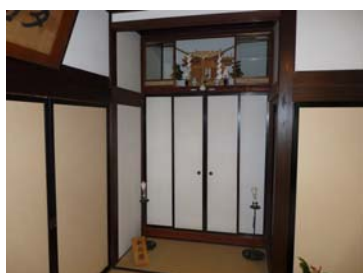

酒田市内 旧鑑屋にて

旧鑑屋

正面外観

座敷

欄間障子

仏間と神棚

床の間

茶の間

縁

石置屋根

石置屋根 (井戸)